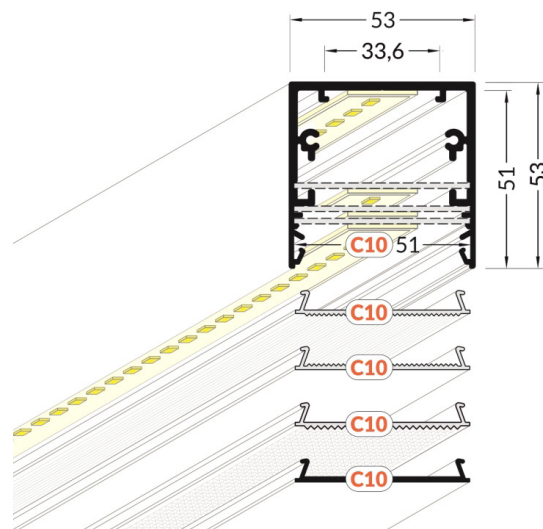

LED-Aluminiumprofil Formel LX-2999-LP

Technische Daten

Profil Aluminium eloxiert, silber (schwarz und weiß auf Anfrage erhältlich)

53 x 53 mm

Länge: 2000 mm

einsetzbar als:

- Anbau-/Aufbauprofil
- Möbelbeleuchtung
- Leuchtenbau
- Deckenleuchte
- Gangbeleuchtung

- für LED Strip mit maximal 30 mm Breite

- umfangreiches Zubehör erhältlich